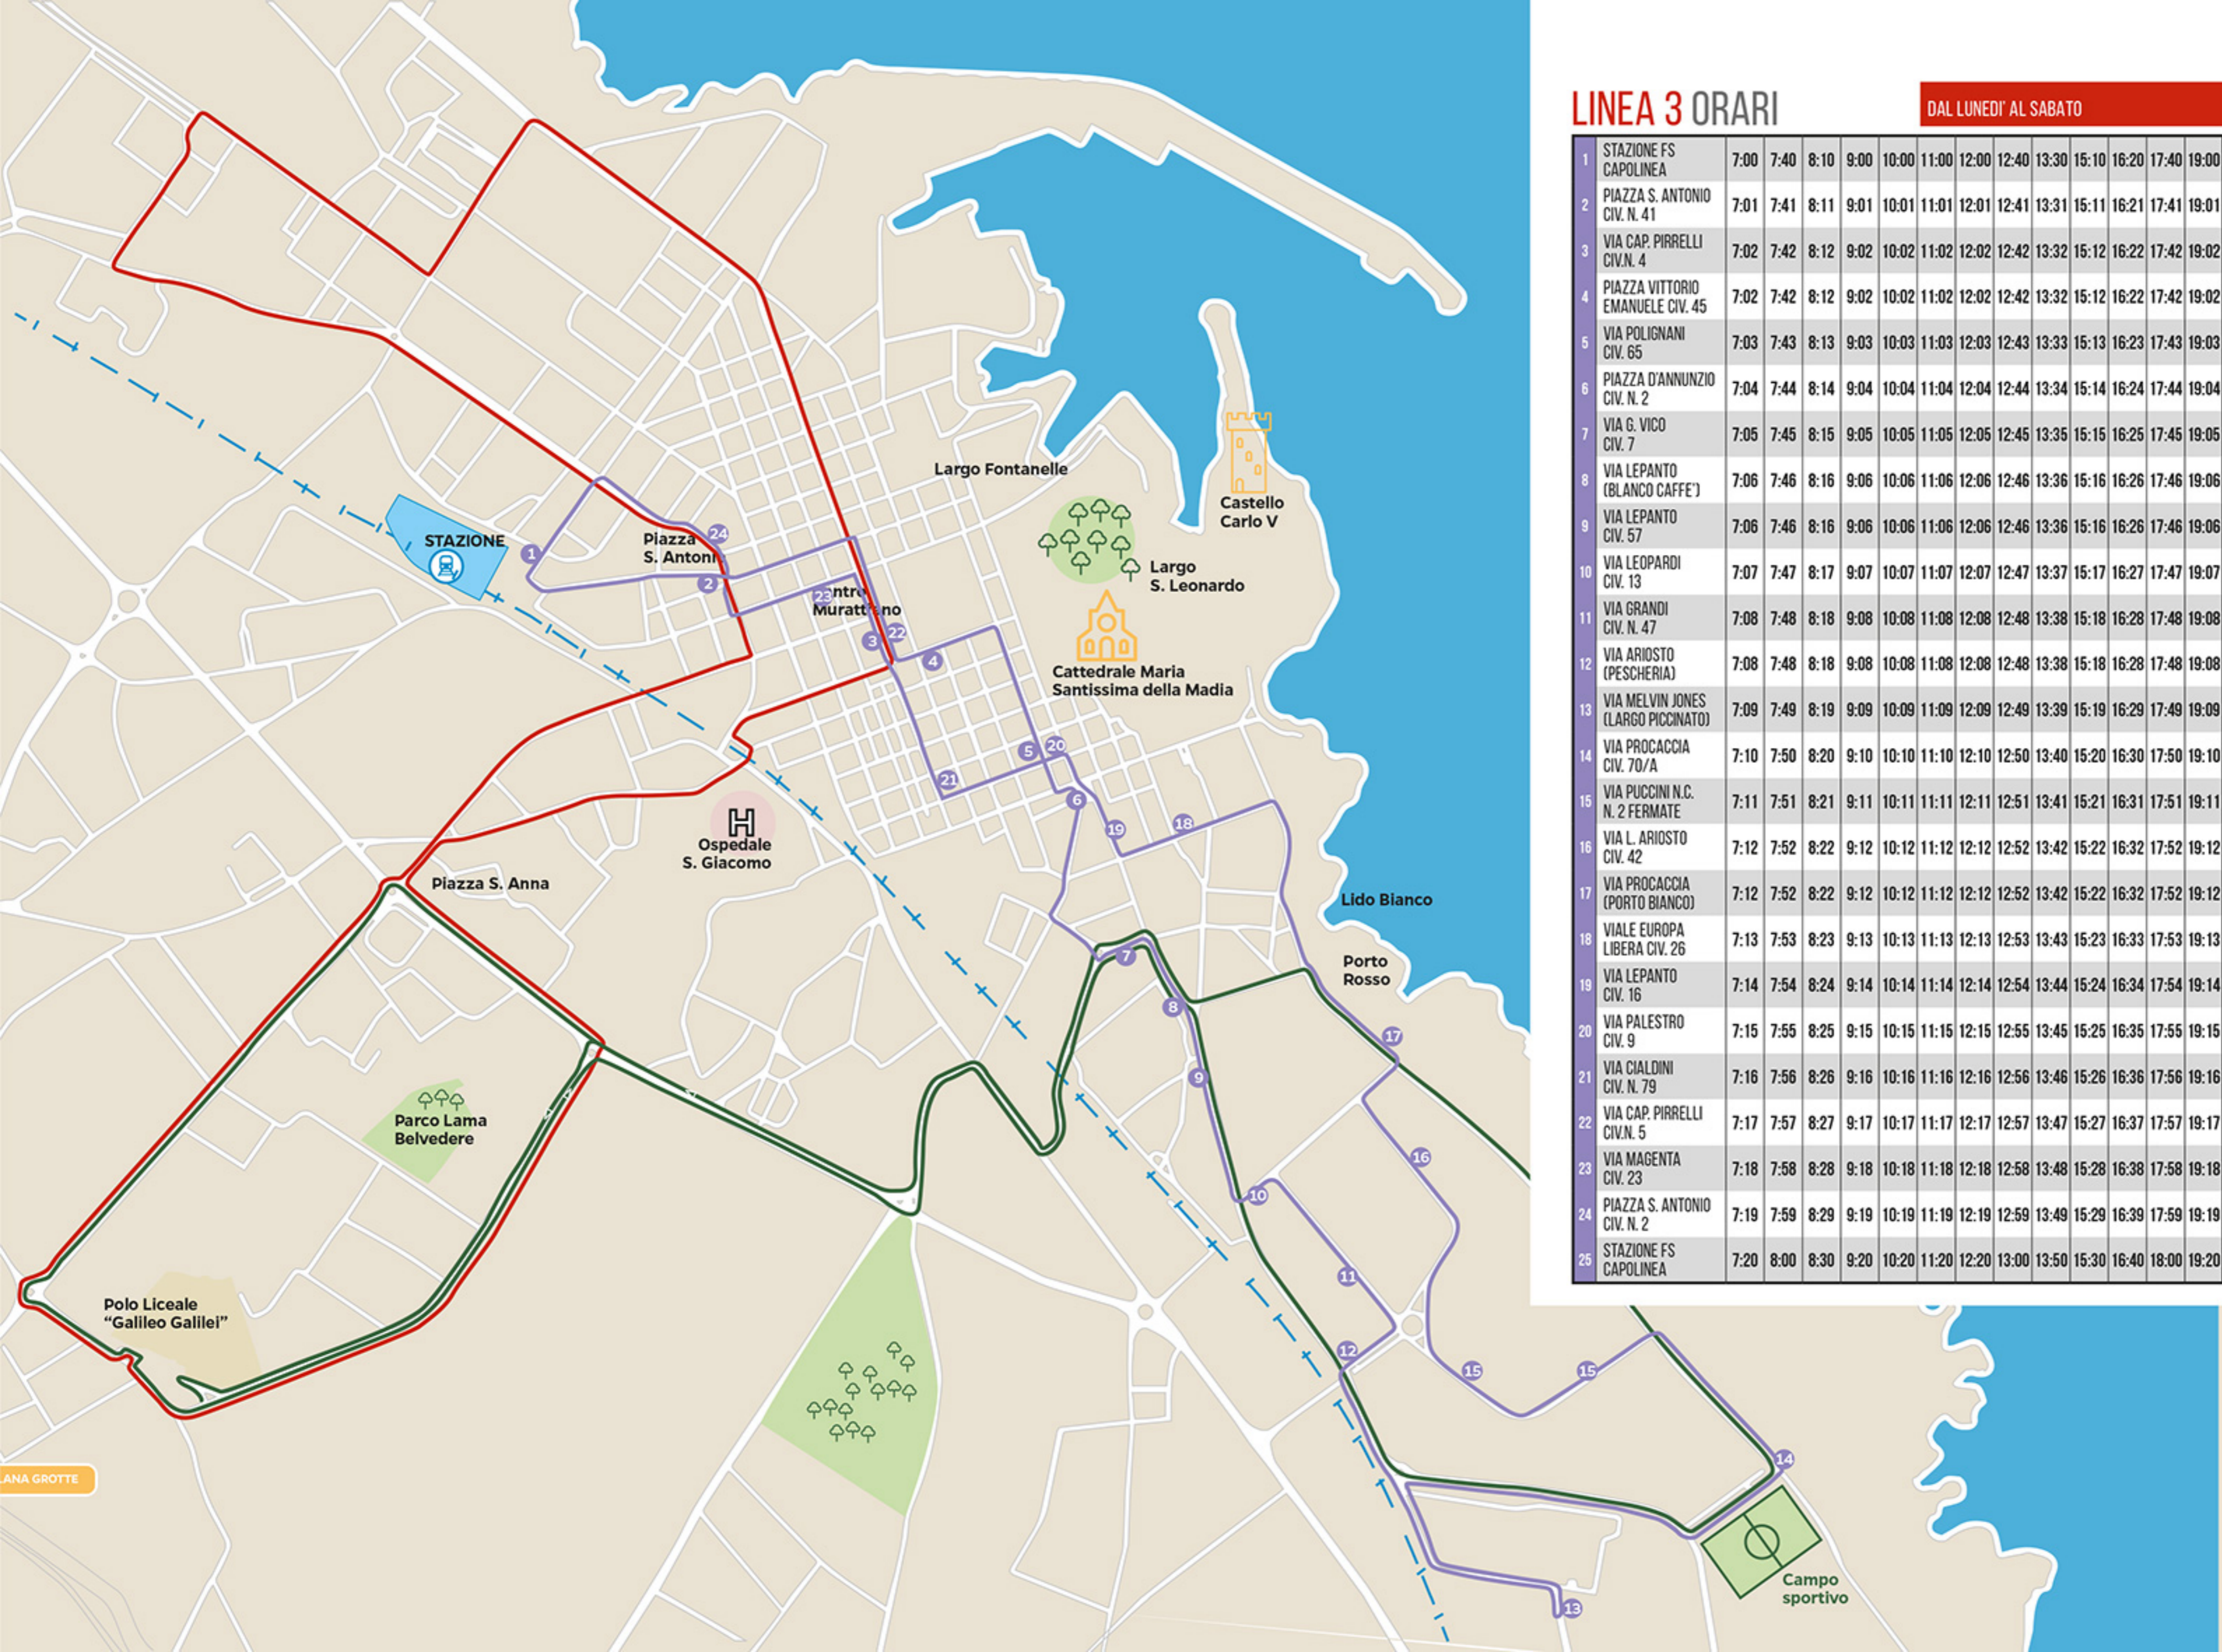

LINEA 3 ORARI

DAL LUNEDI' AL SABATO

1	STAZIONE FS CAPOLINEA	7:00	7:40	8:10	9:00	10:00	11:00	12:00	12:40	13:30	15:10	16:20	17:40	19:00
2	PIAZZA S. ANTONIO CIV. N. 41	7:01	7:41	8:11	9:01	10:01	11:01	12:01	12:41	13:31	15:11	16:21	17:41	19:01
3	VIA CAP. PIRRELLI CIV. N. 4	7:02	7:42	8:12	9:02	10:02	11:02	12:02	12:42	13:32	15:12	16:22	17:42	19:02
4	PIAZZA VITTORIO EMANUELE CIV. 45	7:02	7:42	8:12	9:02	10:02	11:02	12:02	12:42	13:32	15:12	16:22	17:42	19:02
5	VIA POLIGNANI CIV. 65	7:03	7:43	8:13	9:03	10:03	11:03	12:03	12:43	13:33	15:13	16:23	17:43	19:03
6	PIAZZA D'ANNUNZIO CIV. N. 2	7:04	7:44	8:14	9:04	10:04	11:04	12:04	12:44	13:34	15:14	16:24	17:44	19:04
7	VIA G. VICO CIV. 7	7:05	7:45	8:15	9:05	10:05	11:05	12:05	12:45	13:35	15:15	16:25	17:45	19:05
8	VIA LEPANTO (BLANCO CAFFE')	7:06	7:46	8:16	9:06	10:06	11:06	12:06	12:46	13:36	15:16	16:26	17:46	19:06
9	VIA LEPANTO CIV. 57	7:06	7:46	8:16	9:06	10:06	11:06	12:06	12:46	13:36	15:16	16:26	17:46	19:06
10	VIA LEOPARDI CIV. 13	7:07	7:47	8:17	9:07	10:07	11:07	12:07	12:47	13:37	15:17	16:27	17:47	19:07
11	VIA GRANDI CIV. N. 47	7:08	7:48	8:18	9:08	10:08	11:08	12:08	12:48	13:38	15:18	16:28	17:48	19:08
12	VIA ARIOSTO (PESCHERIA)	7:08	7:48	8:18	9:08	10:08	11:08	12:08	12:48	13:38	15:18	16:28	17:48	19:08
13	VIA MELVIN JONES (LARGO PICCINATO)	7:09	7:49	8:19	9:09	10:09	11:09	12:09	12:49	13:39	15:19	16:29	17:49	19:09
14	VIA PROCACCIA CIV. 70/A	7:10	7:50	8:20	9:10	10:10	11:10	12:10	12:50	13:40	15:20	16:30	17:50	19:10
15	VIA PUCCHINI N.C. N. 2 FERMATE	7:11	7:51	8:21	9:11	10:11	11:11	12:11	12:51	13:41	15:21	16:31	17:51	19:11
16	VIA L. ARIOSTO CIV. 42	7:12	7:52	8:22	9:12	10:12	11:12	12:12	12:52	13:42	15:22	16:32	17:52	19:12
17	VIA PROCACCIA (PORTO BIANCO)	7:12	7:52	8:22	9:12	10:12	11:12	12:12	12:52	13:42	15:22	16:32	17:52	19:12
18	VIALE EUROPA LIBERA CIV. 26	7:13	7:53	8:23	9:13	10:13	11:13	12:13	12:53	13:43	15:23	16:33	17:53	19:13
19	VIA LEPANTO CIV. 16	7:14	7:54	8:24	9:14	10:14	11:14	12:14	12:54	13:44	15:24	16:34	17:54	19:14
20	VIA PALESTRO CIV. 9	7:15	7:55	8:25	9:15	10:15	11:15	12:15	12:55	13:45	15:25	16:35	17:55	19:15
21	VIA CIALDINI CIV. N. 79	7:16	7:56	8:26	9:16	10:16	11:16	12:16	12:56	13:46	15:26	16:36	17:56	19:16
22	VIA CAP. PIRRELLI CIV. N. 5	7:17	7:57	8:27	9:17	10:17	11:17	12:17	12:57	13:47	15:27	16:37	17:57	19:17
23	VIA MAGENTA CIV. 23	7:18	7:58	8:28	9:18	10:18	11:18	12:18	12:58	13:48	15:28	16:38	17:58	19:18
24	PIAZZA S. ANTONIO CIV. N. 2	7:19	7:59	8:29	9:19	10:19	11:19	12:19	12:59	13:49	15:29	16:39	17:59	19:19
25	STAZIONE FS CAPOLINEA	7:20	8:00	8:30	9:20	10:20	11:20	12:20	13:00	13:50	15:30	16:40	18:00	19:20

LINEA 4 ORARI

PERCORSO SCOLASTICO

PERCORSO DI ANDATA		
VIA GOBETTI	7:20	7:40
VIA VECCHIA S. ANTONIO	↓	↓
VIALE DELLE RIMEMBRANZE	↓	↓
PIAZZA S. ANTONIO	↓	↓
VIA B. GHEZZI	↓	↓
VIA UMBERTO	-	↓
VIA A.PESCE	↓	↓
POLIVALENTE SCOLASTICO	↓	↓
POGGIO DEL SOL	-	-
VIA S. ANNA	-	-
VIA MARSALA	-	-
VIA CAP. PIRRELLI	-	-
VIA CAMICIA	-	-
VIA Fiume	-	-
VIA TRIESTE	-	-
VIA V. VENETO	↓	-