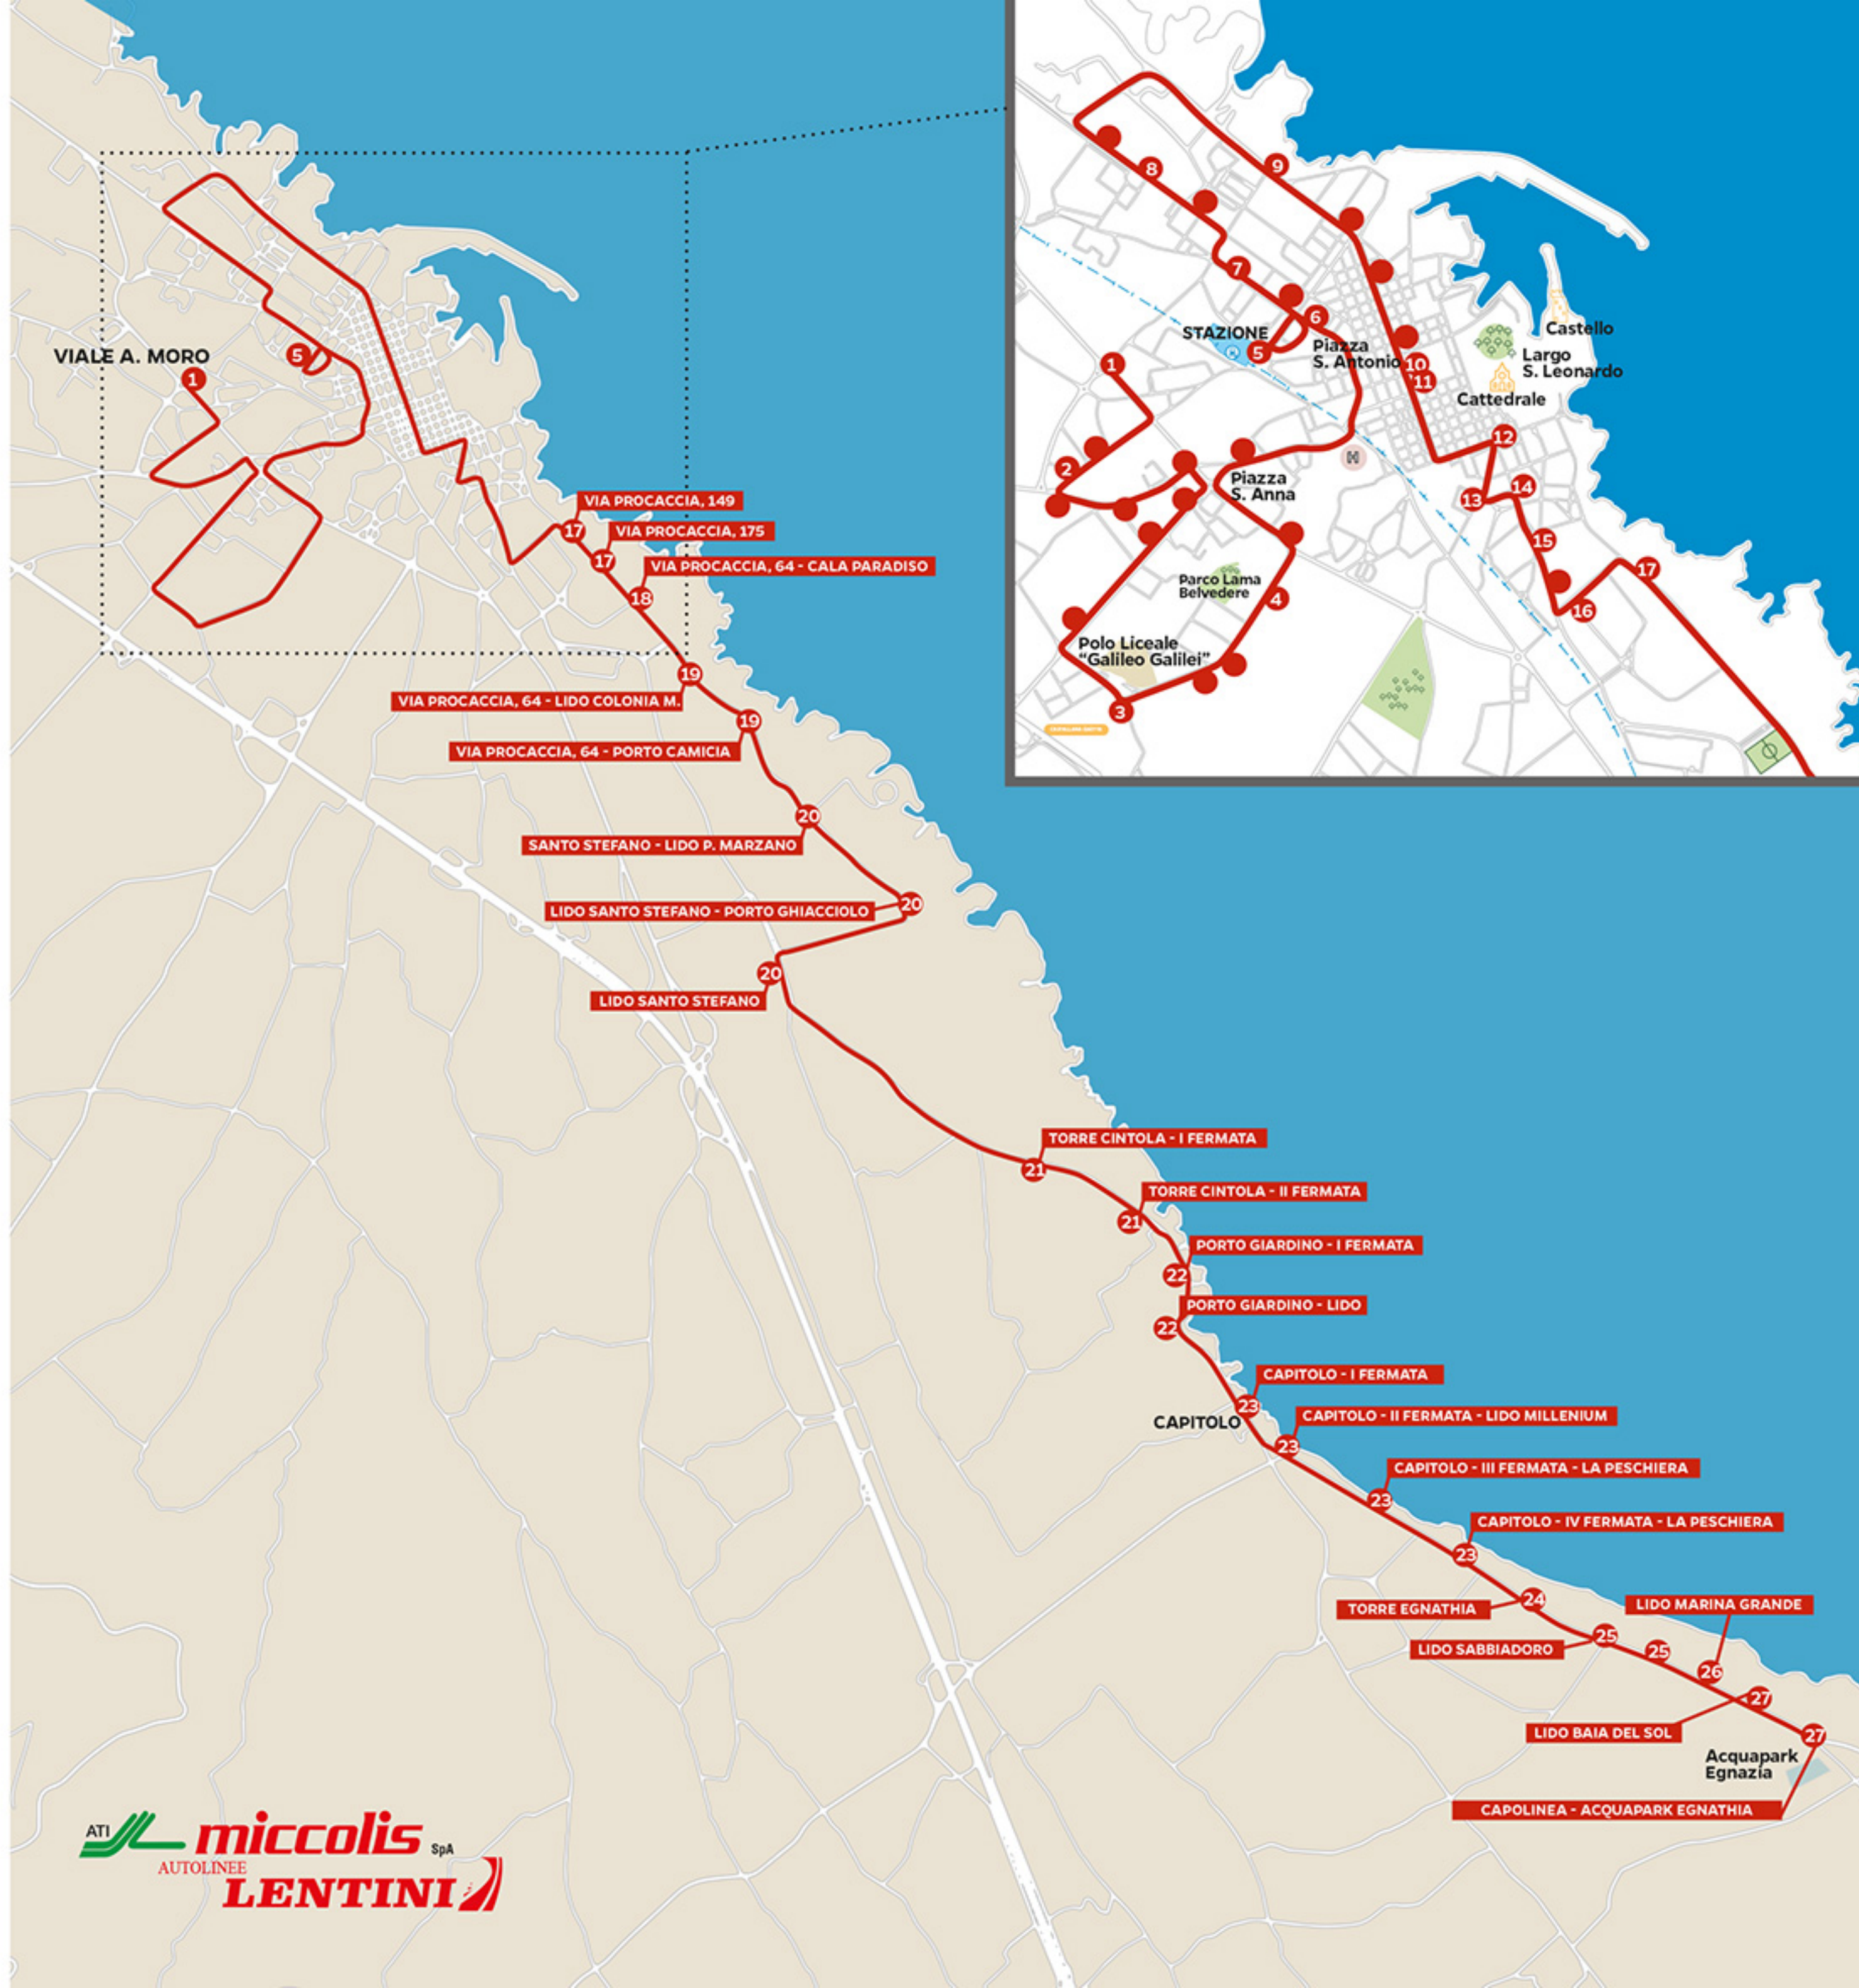

SOLO GIORNI FESTIVI *SI EFFETTUANO ANCHE NEI GIORNI FESTIVI

PERCORSO DI ANDATA - SERA												
	L2	L2	L1	L2	L1	L1*	L2	L1*	L2	L1*	L2	L1*
1	13:25	14:15	-	16:15	-	-	18:00	-	20:00	-	22:00	-
2	13:26	14:16	-	16:16	-	-	18:01	-	20:01	-	22:01	-
3	13:30	14:20	-	16:20	-	-	18:05	-	20:05	-	22:05	-
4	13:34	14:24	-	16:24	-	-	18:09	-	20:09	-	22:09	-
5	13:40	14:30	15:40	16:30	16:55	17:05	18:15	19:00	20:15	21:00	22:15	23:00
6	13:41	14:31	15:41	16:31	16:56	17:06	18:17	19:01	20:17	21:01	22:17	23:01
7	13:42	14:32	15:42	16:32	16:57	17:07	-	19:02	-	21:02	-	23:02
8	13:45	14:35	15:45	16:35	17:00	17:10	-	19:05	-	21:05	-	23:05
9	13:47	14:37	15:47	16:37	17:02	17:12	-	19:07	-	21:07	-	23:07
10	13:50	14:40	15:50	16:40	17:05	17:15	18:20	19:10	20:20	21:10	22:20	23:10
11	13:51	14:41	15:51	16:41	17:06	17:16	18:21	19:11	20:21	21:11	22:21	23:11
12	13:52	14:42	15:52	16:42	17:07	17:17	18:22	19:12	20:22	21:12	22:22	23:12
13	13:53	14:43	15:53	16:43	17:08	17:18	18:23	19:13	20:23	21:13	22:23	23:13
14	13:54	14:44	15:54	16:44	17:09	17:19	18:24	19:14	20:24	21:14	22:24	23:14
15	13:55	14:45	15:55	16:45	17:10	17:20	18:25	19:15	20:25	21:15	22:25	23:15
16	13:56	14:46	15:56	16:46	17:12	17:22	18:26	19:16	20:26	21:16	22:26	23:16
17	13:58	14:48	15:58	16:48	17:13	17:23	18:28	19:18	20:28	21:18	22:28	23:18
18	14:00	14:50	16:00	16:50	17:15	17:25	18:30	19:20	20:30	21:20	22:30	23:20
19	14:02	14:52	16:02	16:52	17:17	17:27	18:32	19:22	20:32	21:22	22:32	23:22
20	14:05	14:55	16:05	16:55	17:20	17:30	18:35	19:25	20:35	21:25	22:35	23:25
21	14:08	14:58	16:08	16:58	17:23	17:33	18:38	19:28	20:38	21:28	22:38	23:28
22	14:09	14:59	16:09	16:59	17:24	17:34	18:39	19:29	20:39	21:29	22:39	23:29
23	14:10	15:00	16:10	17:00	17:25	17:35	18:40	19:30	20:40	21:30	22:40	23:30
24	14:12	15:02	16:12	17:02	17:27	17:37	18:42	19:32	20:42	21:32	22:42	23:32
25	14:13	15:03	16:13	17:03	17:28	17:38	18:43	19:33	20:43	21:33	22:43	23:33
26	14:14	15:04	16:14	17:04	17:29	17:39	18:44	19:34	20:44	21:34	22:44	23:34
27	14:15	15:05	16:15	17:05	17:30	17:40	18:45	19:35	20:45	21:35	22:45	23:35

*SI EFFETTUANO ANCHE NEI GIORNI FESTIVI